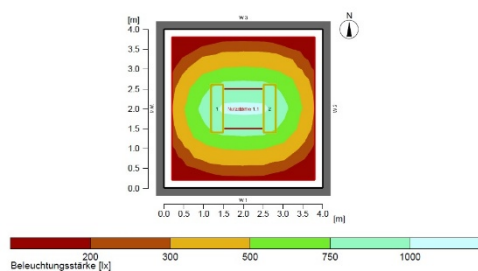

# Raumbeleuchtung

- Gehäuse aus Alu-Strangpressprofil
- Mit Mikro-Prismenscheibe Sonderbau
- Mit 35% Deckenaufhellung, 65% direktem Licht
- Blendfrei, nach DIN EN 12464-1 und DIN 5035-7
- Homogenes Raumlicht
- Weit über 1200 Lux im Kopfbereich
- 15000 Lumen, mit nur 104 Watt
- Mit 4000Kelvin
- Aufbauhöhe nur 1,2 cm
- Mit 2x52 Watt LED
- Wartungsfrei

Ergebnisübersicht, Bewertungsbereich 1

<b>Allgemein</b>	Hoher Indirektanteil
Verwendeter Rechenalgorithmus	2,00 m
Höhe Leuchtebene	0,80
Wartungsfaktor	
Gesamtlichtstrom aller Lampen	14647,0986 lm
Gesamtleistung	110,0 W
Gesamtleistung pro Fläche (16,00 m²)	6,88 W/m² (1,42 W/m²/100lx)